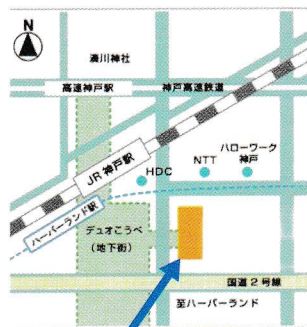

郵便はがき

写友 萌黄 第7回写真展

2017年 9月19日(火)～9月24日(日)

10:00～18:00

初 日 12:00～18:00

最終日 10:00～17:00

写友 萌黄 第7回写真展

2017年 9月19日(火)～
9月24日(日)
10:00～18:00
(初 日 12:00～18:00)
(最終日 10:00～17:00)

神戸クリスタルタワー
2階 県民ギャラリー

〒650-0044

神戸市中央区東川崎町1-1-3

JR「神戸駅」南出口を出て徒歩3分
神戸高速鉄道「高速神戸駅」東改札
を出て徒歩7分
神戸市営地下鉄
「ハーバーランド駅」から徒歩5分。

神戸 クリスタルタワー

代表 青木 明夫	顧問 大海 功夫	山脇美智子	青木美雫子
田井 直樹	眞田 邦宏	中井美智一	藻川 芳尚
吉村 昌信	辻本 幸代	西郷 京子	(故)林 英雄
千田 正憲	武内 芳基	荒岡 浩志	川崎 克洋
大友 拓也	赤松 昌哉	本間 康雄	乙間 義和